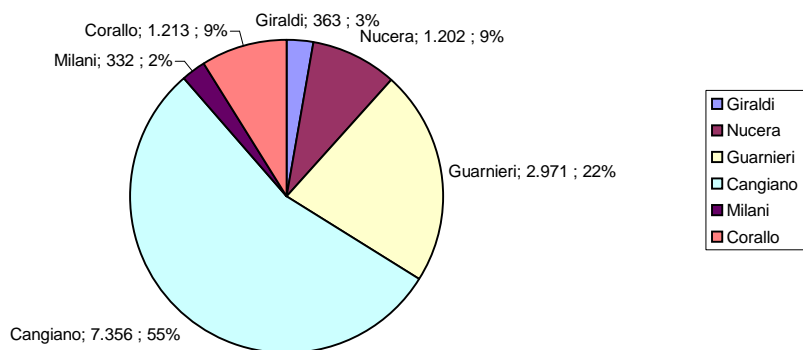

SEGGI SCRUTINATI su n. 22	22
Simulazione alle ore	26/05/2014 22:53

Voti di Lista - Consiglio Comunale				Voti al Sindaco			
NOME GRUPPO		Voti Liste	Lista	Voti	NOME GRUPPO	Voti	%
1	Giraldi	363	Vivi Albenga	363	1	Giraldi	386 ; 2,77%
2	Nucera	1.202	Facciamo Albenga	457	2	Nucera	1.249 ; 8,97%
			Civica Ingauna	518			
			Giovani della Città	227			
3	Guarnieri	2.971	Forza Italia	1.654	3	Guarnieri	2.971 ; 21,34%
			Lega Nord	853			
			Scelgo Albenga	225			
			Giovane Albenga	239			
4	Cangiano	7.356	P.D.	3.960	4	Cangiano	7.732 ; 55,53%
			Talea D'Albenga	1.180			
			Voce alla Gente Più	890			
			Per Albenga	1.326			
5	Milani	332	Alternativa x Albenga	332	5	Milani	334 ; 2,40%
6	Corallo	1.213	M5S	1.213	6	Corallo	1.251 ; 8,99%

Voti di Lista/e

Candidati Sindaco